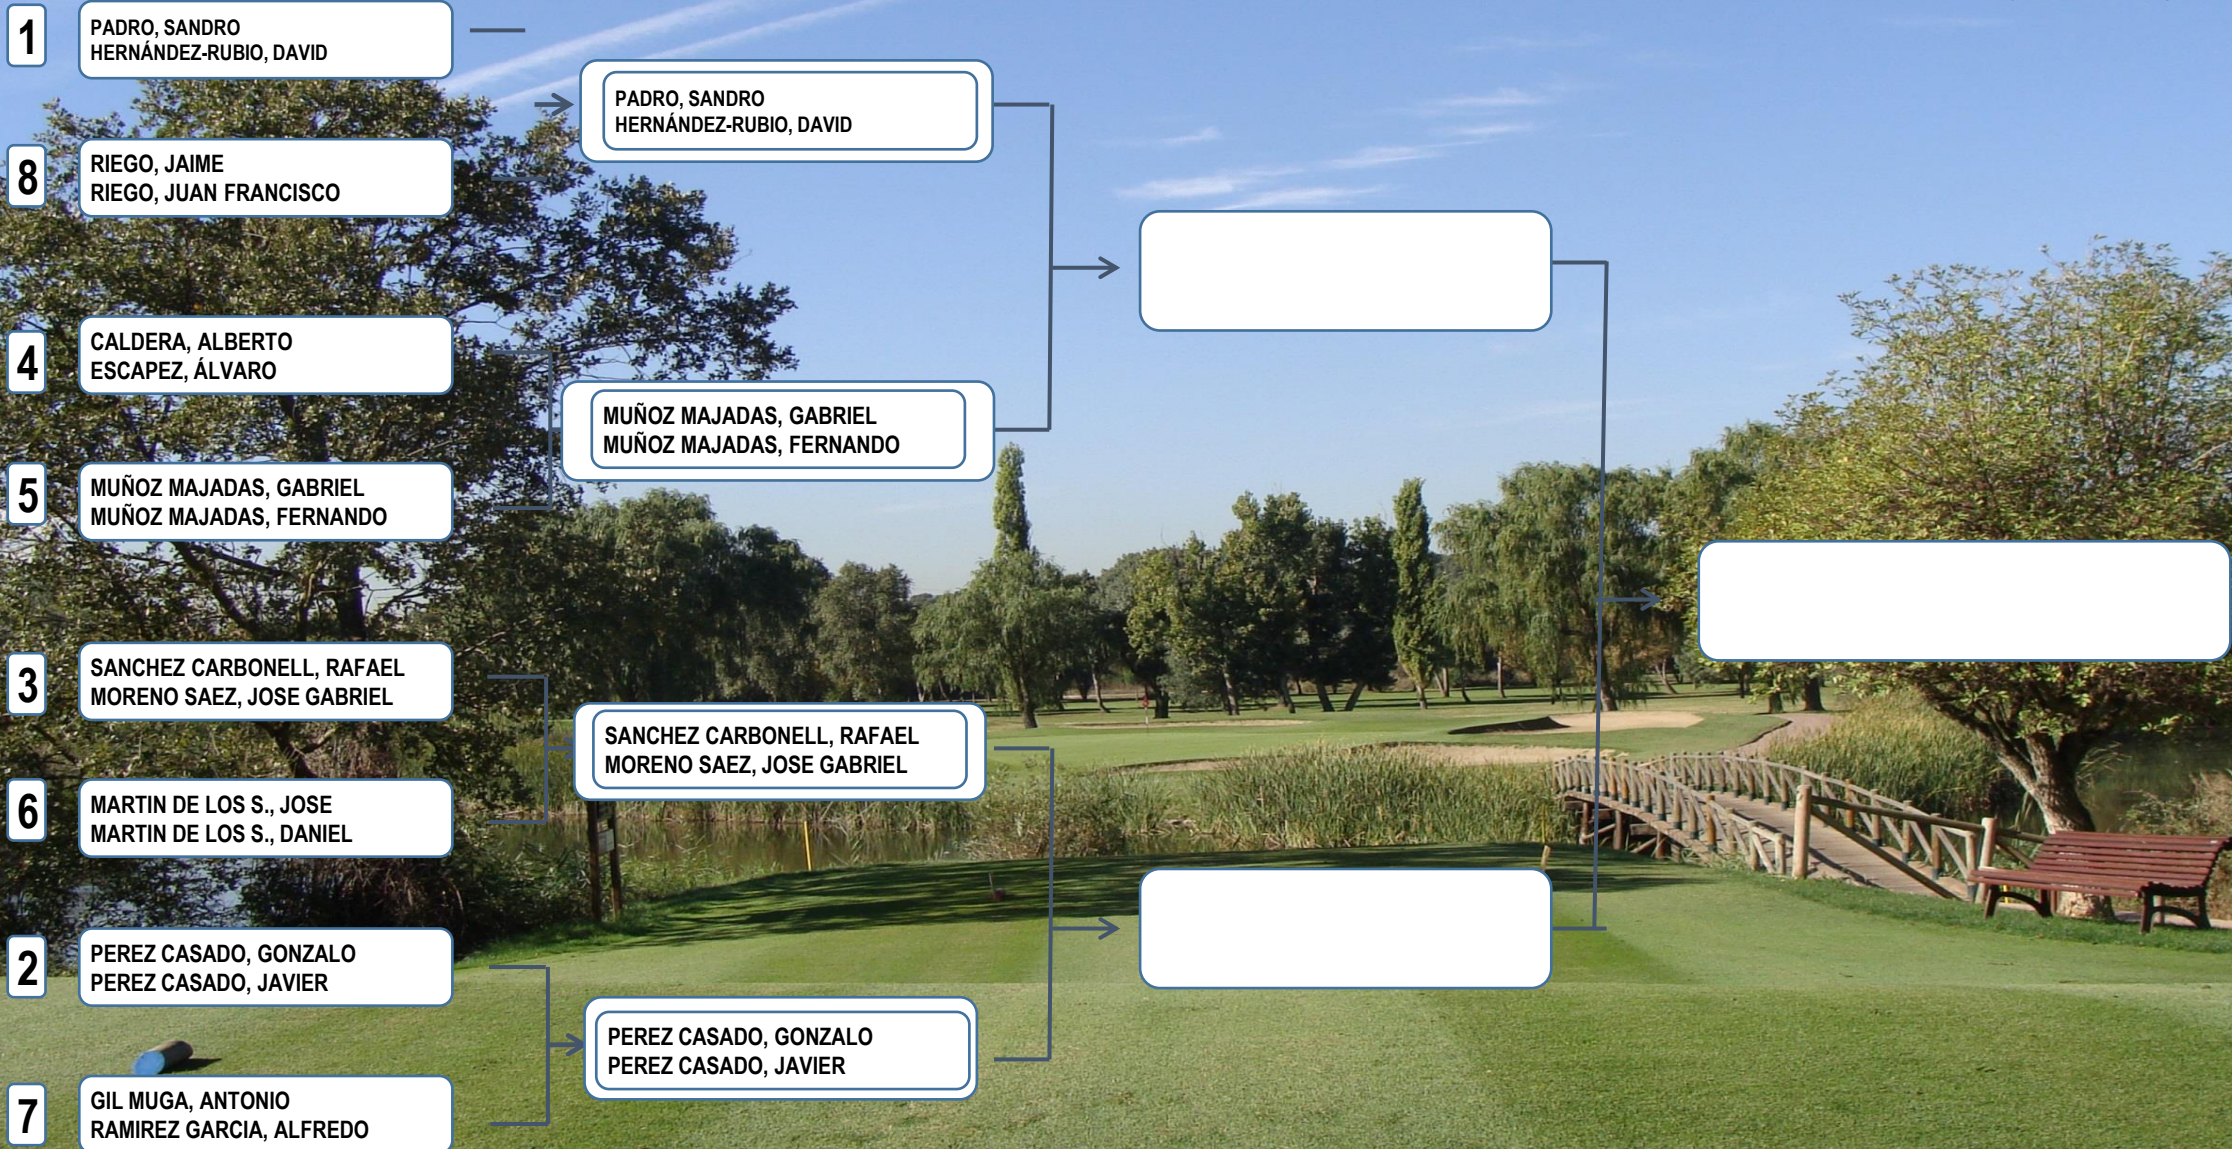

CAMPEONATO MATCH PLAY POR PAREJAS

1ª CATEGORÍA 2025